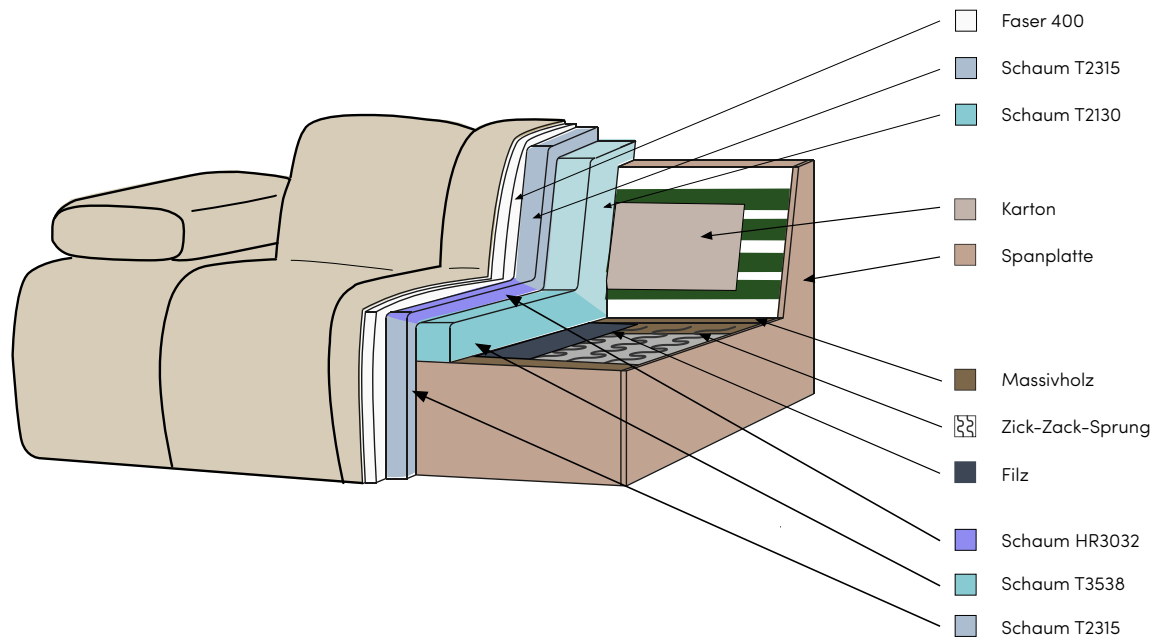

AUFSTELLUNG	Ecke	Chaiselongue links	Chaiselongue rechts	Zierkissen	Sofa mit Rückenlehne	Sofa	Hocker	Drehessel
ABMESSUNG HxBxT	74x110x110 cm	74x124x162 cm	74x124x162 cm	30x70x10 cm	88x164x73 cm	49x164x45 cm	45x84x64 cm	75x68x77 cm
HÖHE ARMLEHNE	-	59-80 cm	59-80 cm	-	-	-	-	-
BREITE ARMLEHNE	-	35 cm	35 cm	-	-	-	-	-
SITZTIEFE	60 cm	124 cm	124 cm	-	60 cm	45 cm	60 cm	53 cm
SITZTIEFE	45 cm	45 cm	45 cm	-	49 cm	49 cm	45 cm	43,5 cm
SITZBREITE	60 cm	120/80 cm	120/80 cm	-	160 cm	160 cm	80 cm	64 cm
BEINHÖHE	2,5 cm	2,5 cm	2,5 cm	-	2,5 cm	2,5 cm	2,5 cm	1,5 cm
MATERIAL BODENKAPPE	Kunststof	Kunststof	Kunststof	-	Kunststoff	Kunststoff	Kunststoff	Metall

BOUCLÉ

Liora ist ein raffiniertes Bouclé-Gewebe mit einer subtilen Farbmischung und einem festen Griff. Der elegante Stoff aus 100 % Polyester hat eine Martindale von 100.000 und ist somit für den intensiven Gebrauch im Wohnbereich geeignet. Die robuste Bouclé-Struktur sorgt dafür, dass die Polsterung auch bei täglichem Gebrauch ihre Form behält und lange Zeit hält.